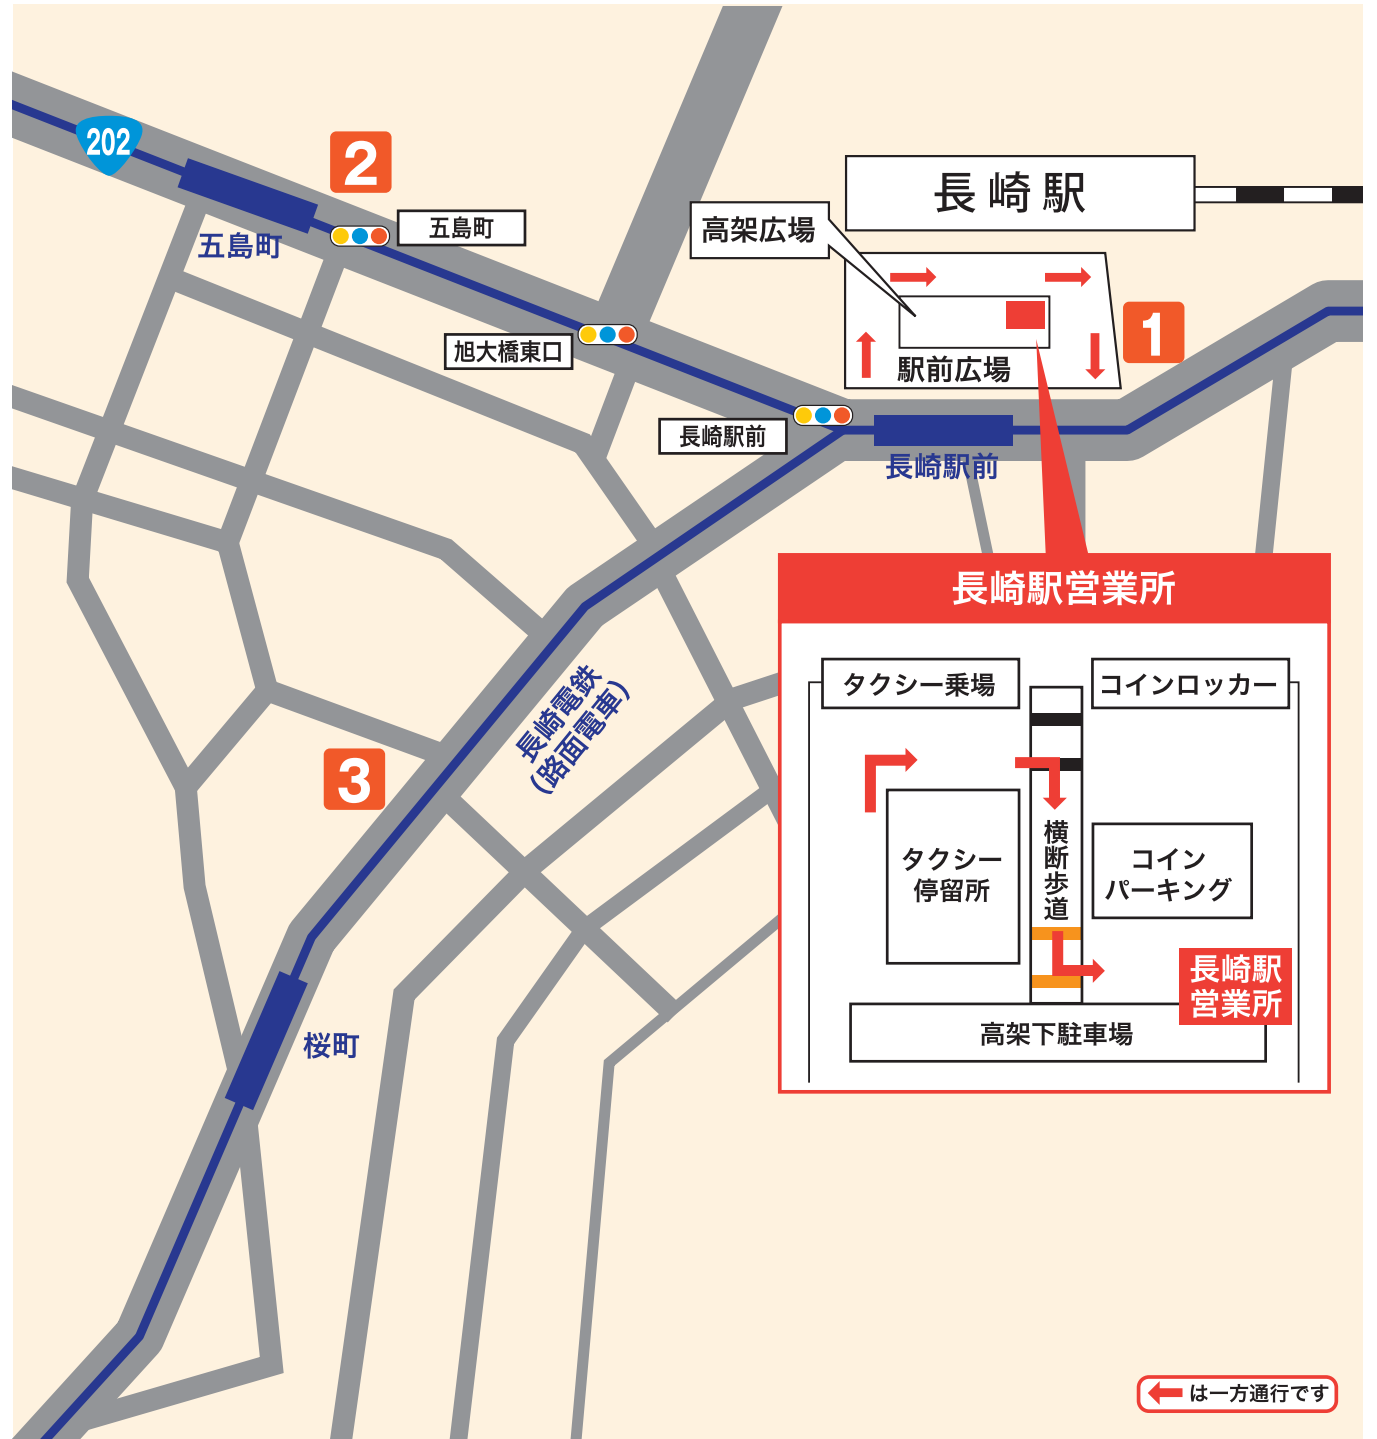

来店時の 受付場所のご案内

改札口を出て左へ長崎駅正面の陸橋下です

返車時の ガソリンスタンドのご案内

長崎駅営業所 返車

返車時には「駅名」もしくは「電話番号」をカーナビに入力してください。

駅名 **長崎駅**

電話番号 **095-822-0063** (長崎駅)

ホテルニュー長崎横より駅構内へお入りください。

1 マツハヤ石油 ドクタードライブ長崎駅前給油所
長崎市大黒町 1-22
tel.095-825-8785
[平日] 7:00~22:00 [日・祝] 7:00~20:00

2 林兼石油 長崎支店 長崎市元船町 2-10
tel.095-822-1048
[平日] 7:30~20:30 [土曜日] 7:30~19:30
[日・祝] 8:00~19:00

3 (株)光洋石油恵美須町給油所
長崎市恵美須町 3-1
tel.095-823-2912
[平日] 7:30~22:00 [日・祝] 8:00~20:00

※ガソリンスタンドの情報は変わる場合がございます。

(株) 駅レンタカー九州 長崎駅営業所
長崎市尾上町 1-89

TEL 095-826-0480

営業時間 8:00~20:00

<H25.2月作成>

← は一方通行です